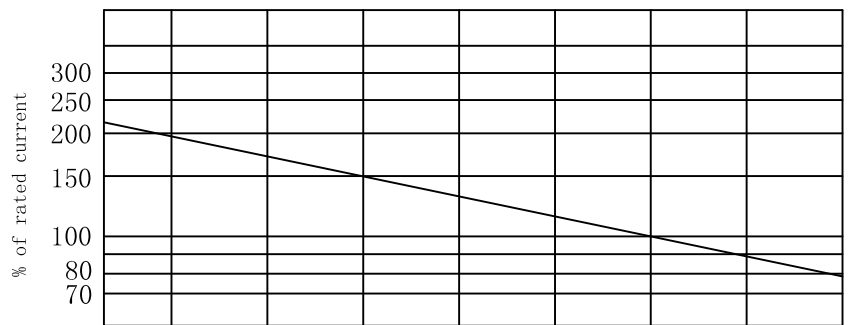

Compensation Curve

(Base ambient Temp. 40°C)	-10	0	10	20	30	40	50	60
(Base ambient Temp. 50°C)	-5	5	15	25	35	45	55	

Ambient Temperature °C